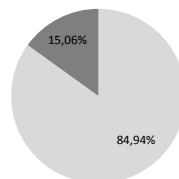

ELECTIONS PRESIDENTIELLES 2017

Dimanche 7 Mai 2017

FICHE DE RESULTATS :

Président de bureau de vote : **Monsieur Christian VRAIN**

Heure de saisie des résultats : **21:16**

DEFINITIF

Saint-Cyr-sur-Loire : 4ème bureau - Hôtel de Ville

Nombre total d'inscrits :	844	Dont procurations :	59
Nombre de votants :	658		
Nuls :	15		
Blancs :	72		
Exprimés :	571		
Taux de participation :	77,96%		
Taux d'abstention :	22,04%		

Listes	Voix	% des suffrages exprimés
En Marche ! M. Emmanuel MACRON	485	84,94%
Mme Marine LE PEN	86	15,06%
TOTAL :	571	100,00%

Saint-Cyr-sur-Loire : 4ème bureau - Hôtel de Ville

■ M. Emmanuel MACRON ■ Mme Marine LE PEN