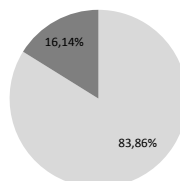

Heure de saisie des résultats : **21:12**

DEFINITIF

Saint-Cyr-sur-Loire : 2ème bureau - Hôtel de Ville

Nombre total d'inscrits :	985	Dont procurations :	74
Nombre de votants :	762		
Nuls :	16		
Blancs :	77		
Exprimés :	669		
Taux de participation :	77,36%		
Taux d'abstention :	22,64%		

Listes	Voix	% des suffrages exprimés
 En Marche ! M. Emmanuel MACRON	561	83,86%
  Mme Marine LE PEN	108	16,14%
TOTAL :	669	100,00%

Saint-Cyr-sur-Loire : 2ème bureau - Hôtel de Ville

■ M. Emmanuel MACRON ■ Mme Marine LE PEN