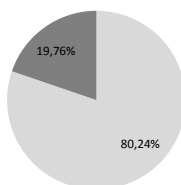

ELECTIONS PRESIDENTIELLES 2017

Dimanche 7 Mai 2017

FICHE DE RESULTATS :

Président de bureau de vote :

Madame Claude ROBERT

Heure de saisie des résultats :

22:10

DEFINITIF

Saint-Cyr-sur-Loire : 7ème bureau - Engerand

Nombre total d'inscrits :	945	Dont procurations :	46
Nombre de votants :	744		
Nuls :	21		
Blancs :	60		
Exprimés :	663		
Taux de participation :	78,73%		
Taux d'abstention :	21,27%		

Listes	Voix	% des suffrages exprimés
En Marche ! M. Emmanuel MACRON	532	80,24%
Mme Marine LE PEN	131	19,76%
TOTAL :	663	100,00%

Saint-Cyr-sur-Loire : 7ème bureau - Engerand

■ M. Emmanuel MACRON ■ Mme Marine LE PEN