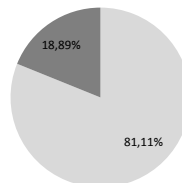

ELECTIONS PRESIDENTIELLES 2017

Dimanche 7 Mai 2017

FICHE DE RESULTATS :

Président de bureau de vote :

Madame Régine HINET

Heure de saisie des résultats :

21:48

DEFINITIF

Saint-Cyr-sur-Loire : 8ème bureau - Engerand

Nombre total d'inscrits :	783	Dont procurations :	49
Nombre de votants :	624		
Nuls :	16		
Blancs :	68		
Exprimés :	540		
Taux de participation :	79,69%		
Taux d'abstention :	20,31%		

Listes	Voix	% des suffrages exprimés
En Marche ! M. Emmanuel MACRON	438	81,11%
Mme Marine LE PEN	102	18,89%
TOTAL :	540	100,00%

Saint-Cyr-sur-Loire : 8ème bureau - Engerand

■ M. Emmanuel MACRON ■ Mme Marine LE PEN