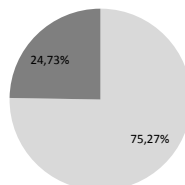

ELECTIONS PRESIDENTIELLES 2017

Dimanche 7 Mai 2017

FICHE DE RESULTATS :

Président de bureau de vote :

Monsieur Gérard PLAISE

Heure de saisie des résultats :

22:19

DEFINITIF

Saint-Cyr-sur-Loire : 9ème bureau - Jean Moulin

Nombre total d'inscrits :	703	Dont procurations :	25
Nombre de votants :	528		
Nuls :	13		
Blancs :	54		
Exprimés :	461		
Taux de participation :	75,11%		
Taux d'abstention :	24,89%		

Listes	Voix	% des suffrages exprimés
En Marche ! M. Emmanuel MACRON	347	75,27%
Mme Marine LE PEN	114	24,73%
TOTAL :	461	100,00%

Saint-Cyr-sur-Loire : 9ème bureau - Jean Moulin

■ M. Emmanuel MACRON ■ Mme Marine LE PEN