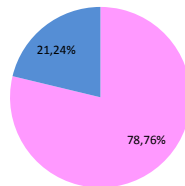

Listes	Voix	% des suffrages exprimés
 En Marche ! M. Emmanuel MACRON	549	77,11%
  Mme Marine LE PEN	163	22,89%
TOTAL :	712	100,00%

Saint-Cyr-sur-Loire : 15ème bureau - Périgourd

■ M. Emmanuel MACRON ■ Mme Marine LE PEN

ELECTIONS PRESIDENTIELLES 2017

Dimanche 7 Mai 2017

FICHE DE RESULTATS :

Heure de saisie des résultats :

22:16

DEFINITIF

Fondettes

Nombre total d'inscrits :	8 929	Dont procurations :	0
Nombre de votants :	6 945		
Nuls :	195		
Blancs :	550		
Exprimés :	6 200		
Taux de participation :	77,78%		
Taux d'abstention :	22,22%		

Listes	Voix	% des suffrages exprimés
 En Marche ! M. Emmanuel MACRON	4 883	78,76%
  Mme Marine LE PEN	1 317	21,24%
TOTAL :	6200	100,00%

Fondettes

■ M. Emmanuel MACRON ■ Mme Marine LE PEN

ELECTIONS PRESIDENTIELLES 2017