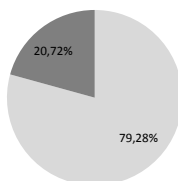

ELECTIONS PRESIDENTIELLES 2017

Dimanche 7 Mai 2017

FICHE DE RESULTATS :

Président de bureau de vote : **Monsieur Fabrice BOIGARD**

Heure de saisie des résultats : **21:12**

DEFINITIF

Saint-Cyr-sur-Loire : 1er bureau - Hôtel de Ville

Nombre total d'inscrits :	995	Dont procurations :	58
Nombre de votants :	773		
Nuls :	21		
Blancs :	62		
Exprimés :	690		
Taux de participation :	77,69%		
Taux d'abstention :	22,31%		

Listes	Voix	% des suffrages exprimés
En Marche ! M. Emmanuel MACRON	547	79,28%
Mme Marine LE PEN	143	20,72%
TOTAL :	690	100,00%

Saint-Cyr-sur-Loire : 1er bureau - Hôtel de Ville

■ M. Emmanuel MACRON ■ Mme Marine LE PEN