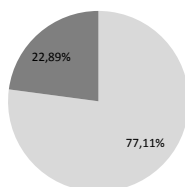

Heure de saisie des résultats :

22:25

DEFINITIF

Saint-Cyr-sur-Loire : 15ème bureau - Périgourd

Nombre total d'inscrits :	1 035	Dont procurations :	51
Nombre de votants :	796		
Nuls :	26		
Blancs :	58		
Exprimés :	712		
Taux de participation :	76,91%		
Taux d'abstention :	23,09%		

Listes	Voix	% des suffrages exprimés
 En Marche ! M. Emmanuel MACRON	549	77,11%
  Mme Marine LE PEN	163	22,89%
TOTAL :	712	100,00%

Saint-Cyr-sur-Loire : 15ème bureau - Périgourd

■ M. Emmanuel MACRON ■ Mme Marine LE PEN