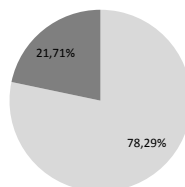

Heure de saisie des résultats :

20:38

DEFINITIF

Saint-Cyr-sur-Loire : 5ème bureau - Engerand

Nombre total d'inscrits :	622	Dont procurations :	36
Nombre de votants :	493		
Nuls :	9		
Blancs :	51		
Exprimés :	433		
Taux de participation :	79,26%		
Taux d'abstention :	20,74%		

Listes	Voix	% des suffrages exprimés
 En Marche ! M. Emmanuel MACRON	339	78,29%
  Mme Marine LE PEN	94	21,71%
TOTAL :	433	100,00%

Saint-Cyr-sur-Loire : 5ème bureau - Engerand

■ M. Emmanuel MACRON ■ Mme Marine LE PEN