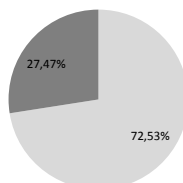

ELECTIONS PRESIDENTIELLES 2017

Dimanche 7 Mai 2017

FICHE DE RESULTATS :

Président de bureau de vote :

Monsieur Gilbert HELENE

Heure de saisie des résultats :

20:38

DEFINITIF

Saint-Cyr-sur-Loire : 6ème bureau - Engerand

Nombre total d'inscrits :	646	Dont procurations :	9
Nombre de votants :	466		
Nuls :	16		
Blancs :	35		
Exprimés :	415		
Taux de participation :	72,14%		
Taux d'abstention :	27,86%		

Listes	Voix	% des suffrages exprimés
En Marche ! M. Emmanuel MACRON	301	72,53%
Mme Marine LE PEN	114	27,47%
TOTAL :	415	100,00%

Saint-Cyr-sur-Loire : 6ème bureau - Engerand

■ M. Emmanuel MACRON ■ Mme Marine LE PEN