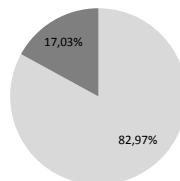

Heure de saisie des résultats : **21:26**

DEFINITIF

Saint-Cyr-sur-Loire : 11ème bureau - Clarté

Nombre total d'inscrits :	975	Dont procurations :	74
Nombre de votants :	789		
Nuls :	20		
Blancs :	76		
Exprimés :	693		
Taux de participation :	80,92%		
Taux d'abstention :	19,08%		

Listes	Voix	% des suffrages exprimés
 En Marche ! M. Emmanuel MACRON	575	82,97%
  Mme Marine LE PEN	118	17,03%
TOTAL :	693	100,00%

Saint-Cyr-sur-Loire : 11ème bureau - Jean Moulin

■ M. Emmanuel MACRON ■ Mme Marine LE PEN