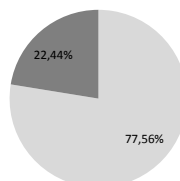

ELECTIONS PRESIDENTIELLES 2017

Dimanche 7 Mai 2017

FICHE DE RESULTATS :

Président de bureau de vote : **Monsieur Jean-Jacques MARTINEAU**

Heure de saisie des résultats : **21:13**

DEFINITIF

Saint-Cyr-sur-Loire : 12ème bureau - Clarté

Nombre total d'inscrits :	910	Dont procurations :	65
Nombre de votants :	742		
Nuls :	8		
Blancs :	70		
Exprimés :	664		
Taux de participation :	81,54%		
Taux d'abstention :	18,46%		

Listes	Voix	% des suffrages exprimés
En Marche ! M. Emmanuel MACRON	515	77,56%
Mme Marine LE PEN	149	22,44%
TOTAL :	664	100,00%

Saint-Cyr-sur-Loire : 12ème bureau - Jean Moulin

■ M. Emmanuel MACRON ■ Mme Marine LE PEN