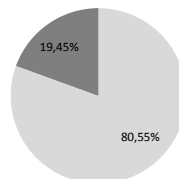

ELECTIONS PRESIDENTIELLES 2017

Dimanche 7 Mai 2017

FICHE DE RESULTATS :

Président de bureau de vote : **Madame Françoise BAILLERAU**

Heure de saisie des résultats : **21:32**

DEFINITIF

Saint-Cyr-sur-Loire : 14ème bureau - Périgourd

Nombre total d'inscrits :	975	Dont procurations :	88
Nombre de votants :	787		
Nuls :	17		
Blancs :	81		
Exprimés :	689		
Taux de participation :	80,72%		
Taux d'abstention :	19,28%		

Listes	Voix	% des suffrages exprimés
En Marche ! M. Emmanuel MACRON	555	80,55%
Mme Marine LE PEN	134	19,45%
TOTAL :	689	100,00%

Saint-Cyr-sur-Loire : 14ème bureau - Périgourd

■ M. Emmanuel MACRON ■ Mme Marine LE PEN