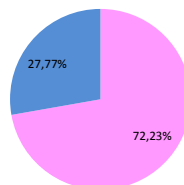

Listes	Voix	% des suffrages exprimés
 En Marche ! M. Emmanuel MACRON	4 883	78,76%
  Mme Marine LE PEN	1 317	21,24%
TOTAL :	6200	100,00%

Fondettes

■ M. Emmanuel MACRON ■ Mme Marine LE PEN

ELECTIONS PRESIDENTIELLES 2017

Dimanche 7 Mai 2017

FICHE DE RESULTATS :

Heure de saisie des résultats : **21:00**

DEFINITIF

La Membrolle sur Choisille

Nombre total d'inscrits :	2 357	Dont procurations :	0
Nombre de votants :	1 901		
Nuls :	69		
Blancs :	179		
Exprimés :	1 653		
Taux de participation :	80,65%		
Taux d'abstention :	19,35%		

Listes	Voix	% des suffrages exprimés
 En Marche ! M. Emmanuel MACRON	1 194	72,23%
  Mme Marine LE PEN	459	27,77%
TOTAL :	1653	100,00%

La Membrolle

■ M. Emmanuel MACRON ■ Mme Marine LE PEN

ELECTIONS PRESIDENTIELLES 2017