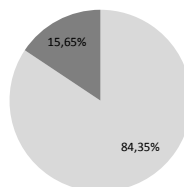

Listes	Voix	% des suffrages exprimés
 En Marche ! M. Emmanuel MACRON	561	83,86%
  Mme Marine LE PEN	108	16,14%
TOTAL :	669	100,00%

Saint-Cyr-sur-Loire : 2ème bureau - Hôtel de Ville

■ M. Emmanuel MACRON ■ Mme Marine LE PEN

Saint-Cyr-sur-Loire : 3ème bureau - Hôtel de Ville

Nombre total d'inscrits :	808	Dont procurations :	60
Nombre de votants :	651		
Nuls :	9		
Blancs :	54		
Exprimés :	588		
Taux de participation :	80,57%		
Taux d'abstention :	19,43%		

Listes	Voix	% des suffrages exprimés
 En Marche ! M. Emmanuel MACRON	496	84,35%
  Mme Marine LE PEN	92	15,65%
TOTAL :	588	100,00%

Saint-Cyr-sur-Loire : 3ème bureau - Hôtel de Ville

■ M. Emmanuel MACRON ■ Mme Marine LE PEN