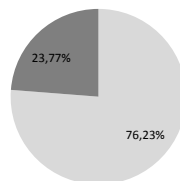

ELECTIONS PRESIDENTIELLES 2017

Dimanche 7 Mai 2017

FICHE DE RESULTATS :

Président de bureau de vote : **Madame Francine LEMARIE**

Heure de saisie des résultats : **20:50**

DEFINITIF

Saint-Cyr-sur-Loire : 10ème bureau - Jean Moulin

Nombre total d'inscrits :	664	Dont procurations :	33
Nombre de votants :	506		
Nuls :	22		
Blancs :	38		
Exprimés :	446		
Taux de participation :	76,20%		
Taux d'abstention :	23,80%		

Listes	Voix	% des suffrages exprimés
En Marche ! M. Emmanuel MACRON	340	76,23%
Mme Marine LE PEN	106	23,77%
TOTAL :	446	100,00%

Saint-Cyr-sur-Loire : 10ème bureau - Jean Moulin

■ M. Emmanuel MACRON ■ Mme Marine LE PEN