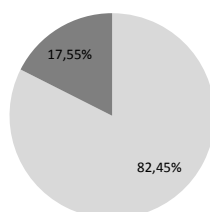

Heure de saisie des résultats : **20:42**

DEFINITIF

Saint-Cyr-sur-Loire : 13ème bureau - Clarté

Nombre total d'inscrits :	739	Dont procurations :	57
Nombre de votants :	614		
Nuls :	18		
Blancs :	49		
Exprimés :	547		
Taux de participation :	83,09%		
Taux d'abstention :	16,91%		

Listes	Voix	% des suffrages exprimés
 En Marche ! M. Emmanuel MACRON	451	82,45%
  Mme Marine LE PEN	96	17,55%
TOTAL :	547	100,00%

Saint-Cyr-sur-Loire : 13ème bureau - La Clarté

■ M. Emmanuel MACRON ■ Mme Marine LE PEN