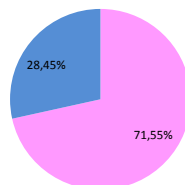

Listes	Voix	% des suffrages exprimés
 En Marche ! M. Emmanuel MACRON	1 194	72,23%
  Mme Marine LE PEN	459	27,77%
TOTAL :	1653	100,00%

La Membrolle

■ M. Emmanuel MACRON ■ Mme Marine LE PEN

ELECTIONS PRESIDENTIELLES 2017

Dimanche 7 Mai 2017

FICHE DE RESULTATS :

Heure de saisie des résultats :

21:11

DEFINITIF

Luynes

Nombre total d'inscrits :	3 851	Dont procurations :	0
Nombre de votants :	3 029		
Nuls :	88		
Blancs :	277		
Exprimés :	2 664		
Taux de participation :	78,65%		
Taux d'abstention :	21,35%		

Listes	Voix	% des suffrages exprimés
 En Marche ! M. Emmanuel MACRON	1 906	71,55%
  Mme Marine LE PEN	758	28,45%
TOTAL :	2664	100,00%

Luynes

■ M. Emmanuel MACRON ■ Mme Marine LE PEN

ELECTIONS PRESIDENTIELLES 2017