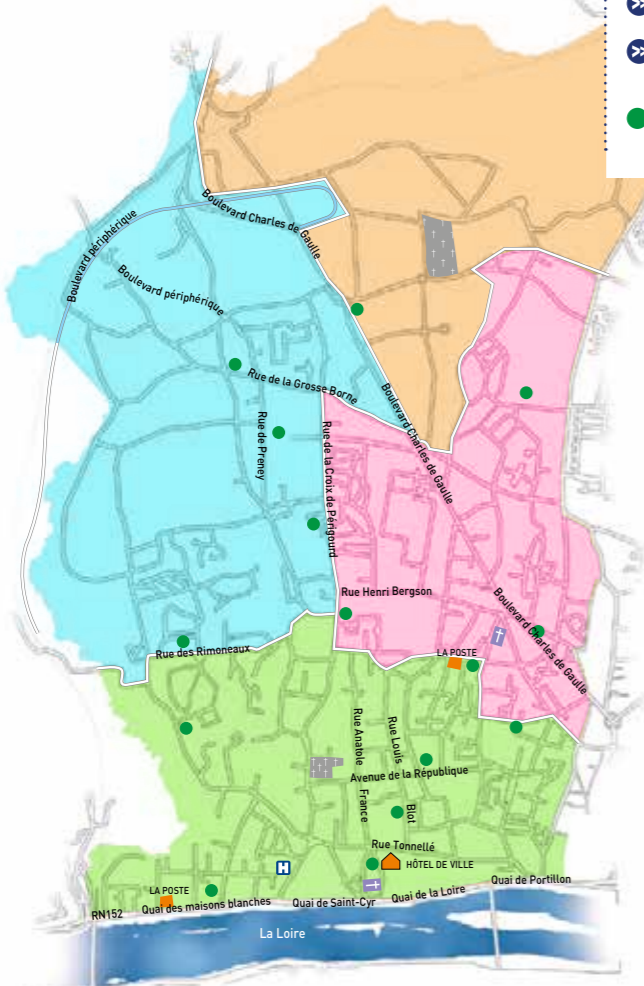

JOURS DE COLLECTE

Pensez à sortir les bacs la veille au soir

- Les ordures ménagères **EN SAC** dans le bac
- La collecte sélective **EN VRAC** dans le bac
- Conteneurs collectifs à verre

ORDURES MÉNAGÈRES		COLLECTE SÉLECTIVE	DÉCHETS VÉGÉTAUX
Habitat pavillonnaire et petits collectifs	Gros collectifs et gros producteurs		
Tous les VENDREDIS	Tous les MARDIS et VENDREDIS	Tous les MARDIS	PAS DE COLLECTE les : 4, 17 et 31 janvier ; 14 et 28 février ; 4 et 19 juillet ; 1 ^{er} , 16 et 29 août ; 5 et 19 décembre
Tous les MERCREDIS		Tous les MARDIS	PAS DE COLLECTE les : 4, 17 et 31 janvier ; 14 et 28 février ; 4 et 19 juillet ; 1 ^{er} , 16 et 29 août ; 5 et 19 décembre
Tous les MARDIS	Tous les MARDIS et VENDREDIS	Tous les MARDIS	PAS DE COLLECTE les : 10 et 24 janvier ; 7 et 21 février ; 11 et 25 juillet ; 8 et 22 août ; 12 et 27 décembre
Tous les MARDIS	Tous les MARDIS et VENDREDIS	Tous les MARDIS	PAS DE COLLECTE les : 8 et 22 janvier ; 5 et 19 février ; 9 et 23 juillet ; 6 et 20 août ; 10 et 24 décembre

PROCHE DE CHEZ VOUS :

DÉCHÈTERIE DE LA MILLETIÈRE

8 rue de l'Aviation - 37100 Tours

- ▶ lundi et jours fériés : fermée
- ▶ mardi au samedi : 8h45 - 12h30 • 13h30 - 17h45
- ▶ dimanche : 9h - 12h30 • fermée l'après-midi